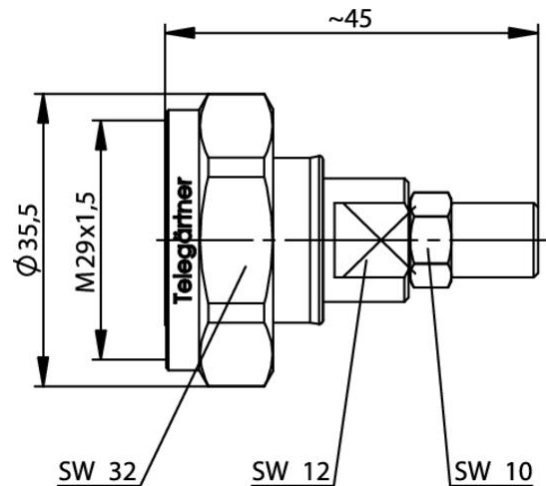

order number: J01120C0070

7-16 Straight Plug G1 (RG-58C/U); G5 (RG-223/U); G6 (RG-303/U)

Technical Attributes

Cable group; cable

G1 (RG-58C/U); G5 (RG-223/U); G6 (RG-303/U); 1.0/2.95
AF; RG-142B/U
HPF 195
WCX195
RG-58C/U
9907
1.0/2.95 AF
7806A
LMR-195
KX 15
CNT-195
RG-142B/U
RG-400/U
RG-223/U
RG-303/U
RG-141A/U-1